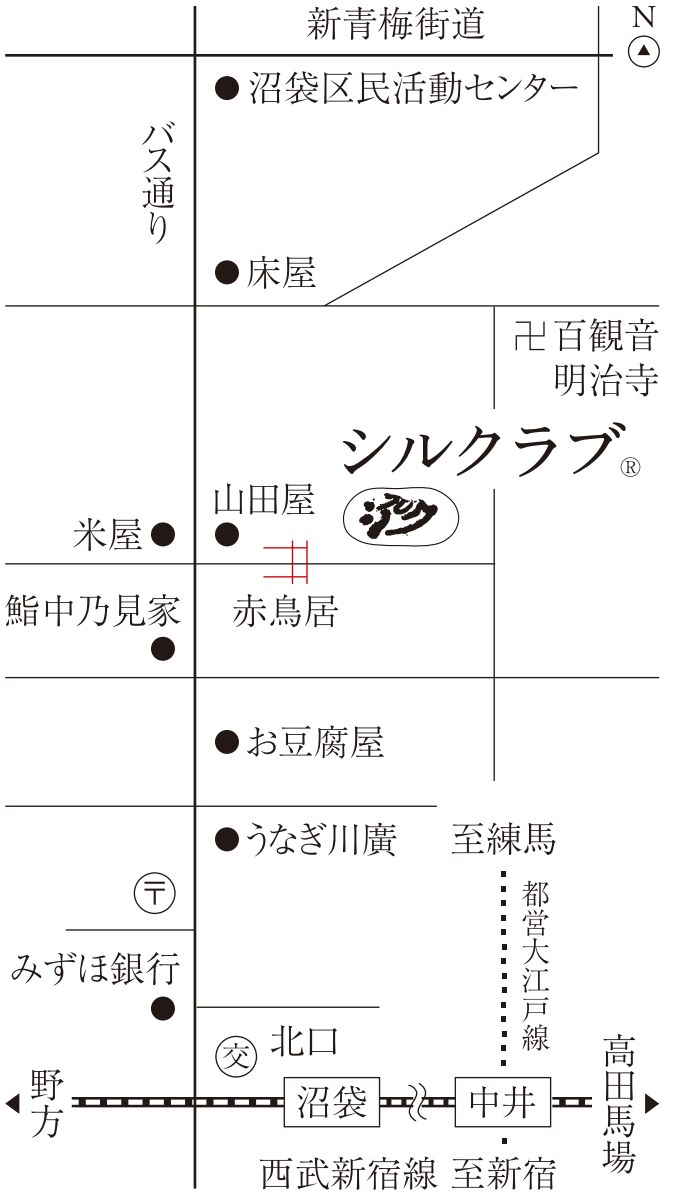

西武新宿線高田馬場駅より各駅停車で七分、
 沼袋北口より北へ徒歩三分。駐車場もございます。

〒165-0025 東京都中野区沼袋2-30-4
 TEL03-3389-4301